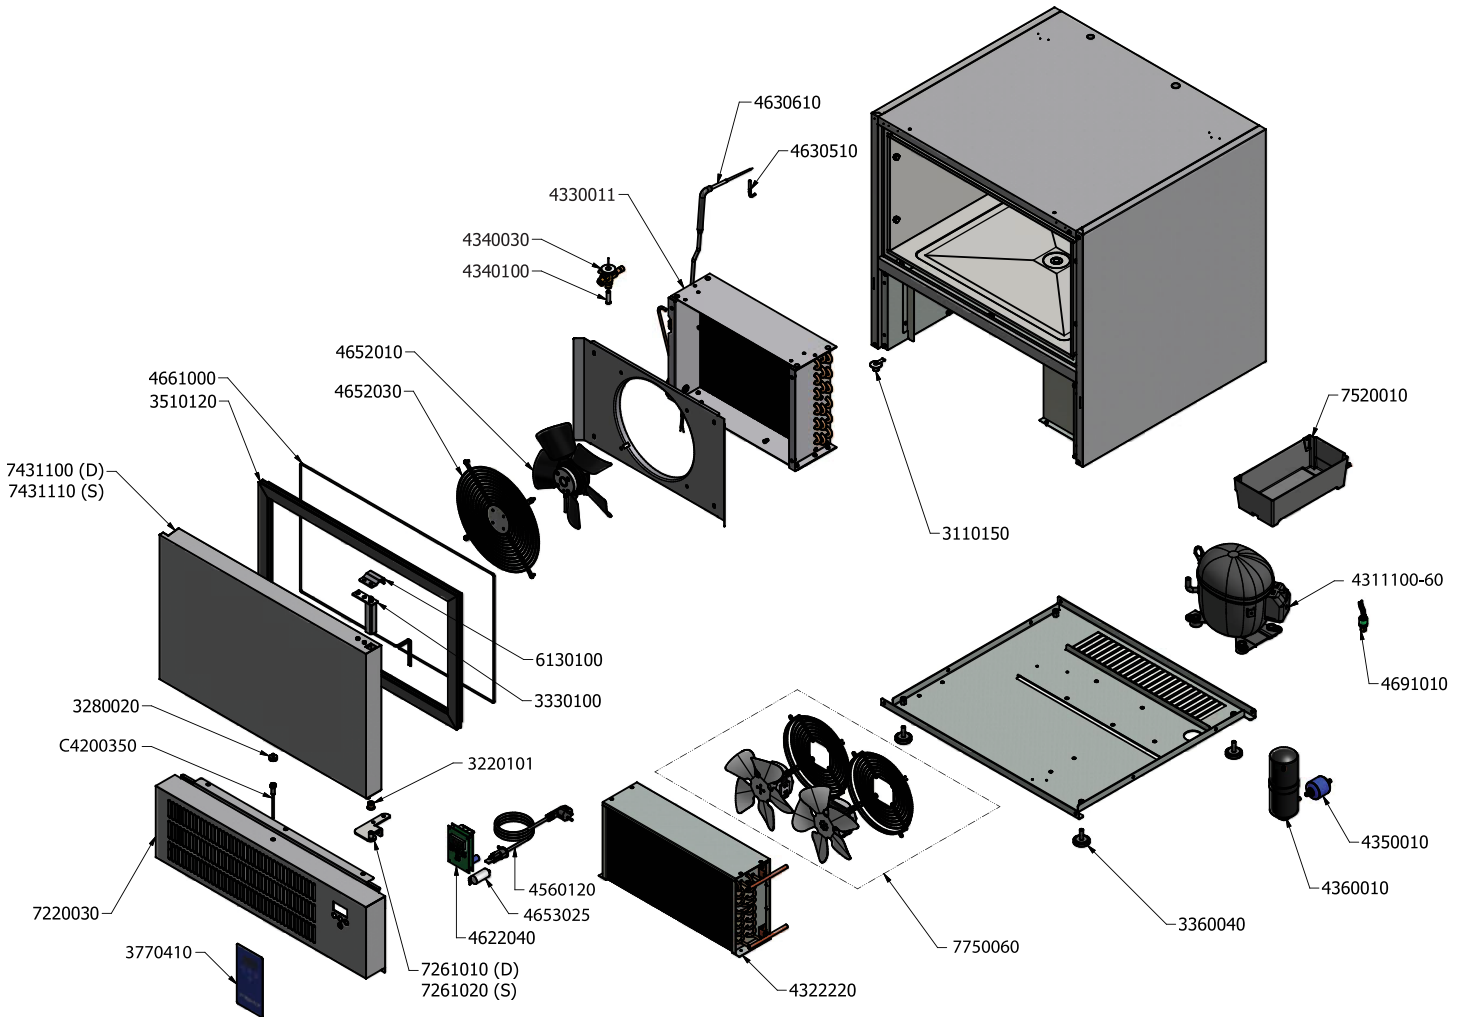

Parts Breakdown

Model BC-IT-0905 45262

Parts Breakdown

Model BC-IT-0905 45262

Item No.	Description	Position	Item No.	Description	Position	Item No.	Description	Position
64968	Drainage Plug 1/2" for 45262	3110150	64966	Flate Orifice TE2 N°00 ODF - 068-2070 for 45262	4340100	64961	Right Superior Hinge for 45262	6130100
42092	Door Bush FC D13 H=2 for 45262	3220101	42103	Filter 50x6mm for 45262	4350010	64962	Inferior Panel AB ECO-E4-05 for 45262	7220030
42093	Round Magnet D=22 for 45262	3280020	42105	Liquid Receiver 0.8 LT for 45262	4360010	42118	Right Inferior Hinge for 45262	7261010
42094	Door Pivot Hinge 28L S/F-13 for 45262	3330100	42106	Cable AVG SJT L=3500 UL Terminal Board PA84 for 45262	4560120	44037	Left Inferior Hinge for 45262	7261020
42067	Feet H=20 D=45 M10 Black for 45262	3360040	42108	Card EVC80S11P7CLT00 AB 2RELE for 45262	4622040	64963	Foamed Door AB ECO-E4-05 DX for 45262	7431100
64959	Door Magnet Gasket AB-E4-05 for 45262	3510120	42109	Chamber Probe PTC L=2500 Green for 45262	4630510	64967	Foamed Door AB-E4-05 LE ECO for 45262	7431110
42097	Adhesive Control Panel AB-03 for 45262	3770410	42110	Core Probe PTC 1000 L=3000 Gray for 45262	4630610	42120	Evaporation Water Tank 190W L=1500 for 45262	7520010
64969	Compressor ASP NT2178GK - R404A for 45262	4311100-60	42112	Stainless Steel Flat Grate ZHIEL D300 for 45262	4652030	64970	Kit Fan Condenser Motor+Vent. AB for 45262	7750010
64971	Air Condenser 4R 2x230 36TU for 45262	4322220	42113	Electric Condenser 2MF for 45262	4653025	42111	ZHIEL Fan AB D=300 + 2COND for 45262	7750060
42100	Evaporator AB-05 for 45262	4330011	64960	Frame Heating Element AB05T 15W/M for 45262	4661000	42107	Door Switch N.O. L=130 for 45262	C4200350
42101	Valve TES2 -40+10 R404A for 45262	4340030	42115	Pressure Switch 28BAR for 45262	4691010			